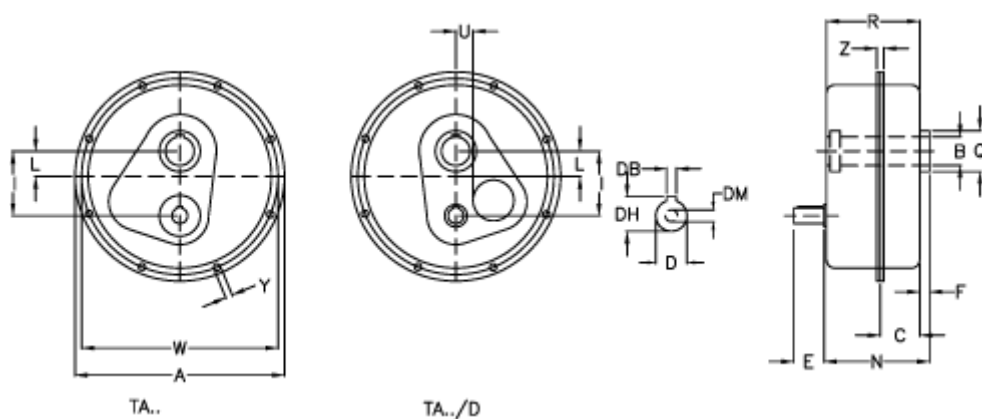

Varenummer: 29480601000001
 Beskrivelse: Akselgear TA 60.60D i=10
 incl. smøremiddel

Mål

a	= 498	E = 80	Vægt (kg) = 97
Betegnelse	= TA 60.60D	F = 15	W = 468
B G7	= 60	I = 174	Y = 13.0
C	= 73	L = 47	Z = 28.5
DB	= 10	N = 205.0	
DH	= 42.0	Q = 100	
D h6	= 38	R = 199.0	
DM	= M12	U = 48	